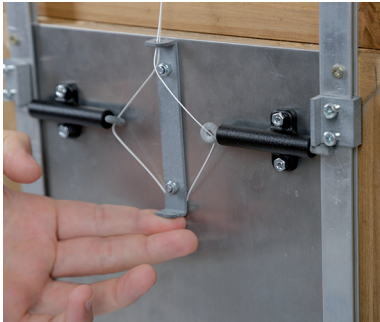

A-4844 Regau
Handelsstraße 9
Tel. (0043)07672/716-0
Fax. (0043)7672/716-34
Tel. BRD: 01801/716000
Tel. Schweiz: 034/4614000

Selbstverriegelung für automatische Hühnertür

· Bestellnummer: 112047

info@faie.at, www.faie.at .de .eu .ch

FN 99302 h, Handelsgericht Wels, DVR-Nr. 0050741,
UID-Nr.: ATU 24781403, ARA Lizenznummer: 5720 15.09.2020

Bedienungsanleitung