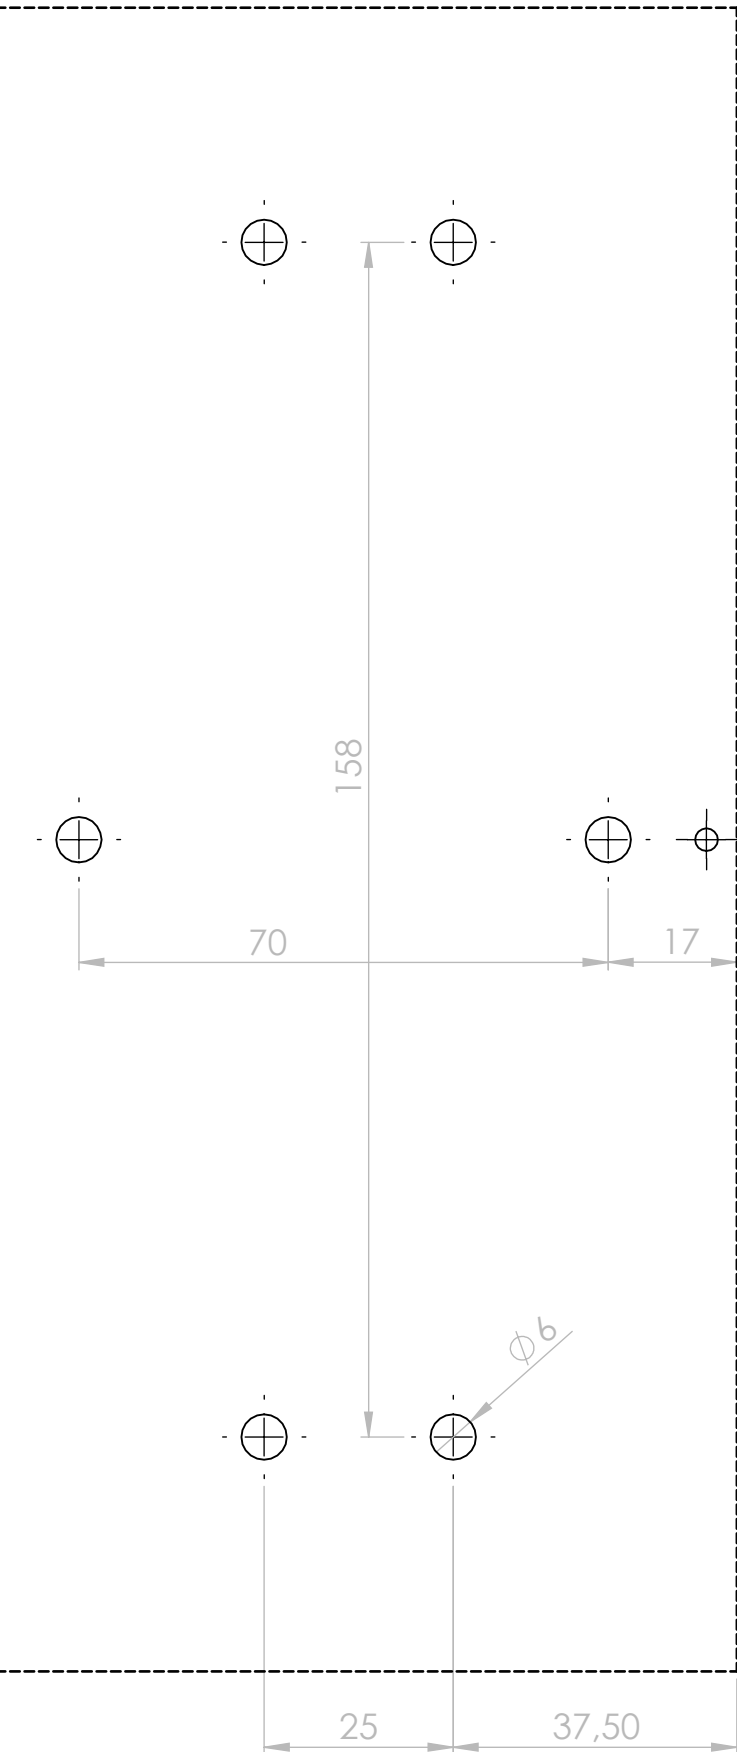

FN 99302 h, Handelsgericht Wels, DVR-Nr. 0050741,
UID-Nr.: ATU 24781403, ARA Lizenznummer: 5720 15.09.2020

Bedienungsanleitung

70559

#70560

#70570